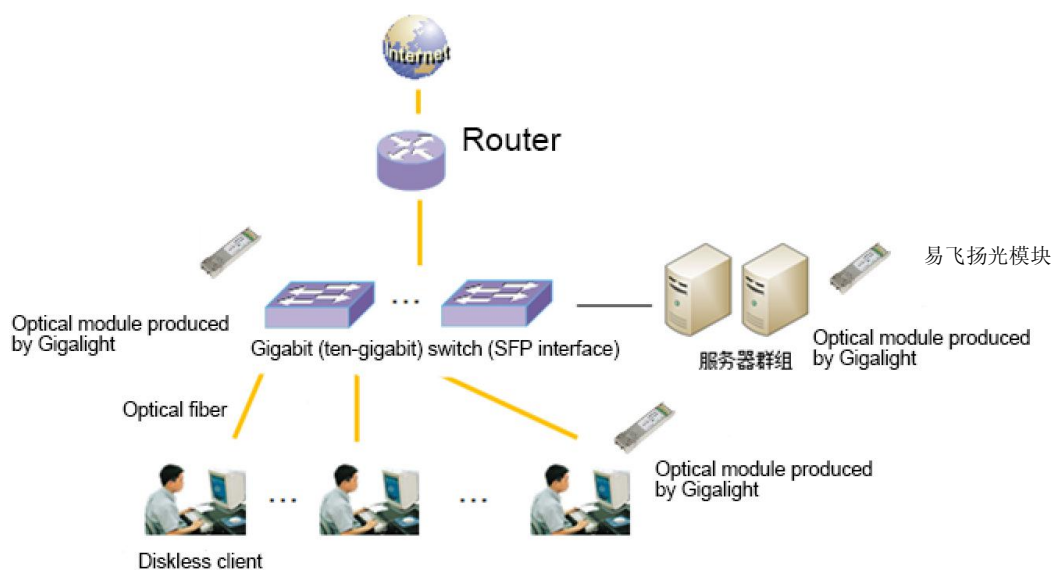

## 大型网吧的光互连解决方案介绍

随着技术的进步和多年发展，网吧的网络已经发生了巨大的变化：组网设备从 HUB 集线器变成千兆交换机，Internet 接入方式从电话线调制器小猫变成 1000M 光纤线接入，网速从十兆到百兆，再到千兆，新技术和新方案为网吧的网络性能代理显著的提升，当前市逐渐流行“无盘”网吧光纤网络解决方案和网吧光纤延长器解决方案，以下对这个两个方案进行简要介绍。

### “无盘”网吧光纤网络解决方案

所谓无盘网吧，就客户机无需安装硬盘，好处就是节省成本，便于维护。但是问题在于无盘客户机启动的瞬间要传输大量的数据，对网吧局域网造成压力，所以无盘技术对网络的传输速度和稳定性都提出了很高的要求。先有的解决方案是无盘网吧采用千兆（万兆）光纤网络是由无盘主机中采用的千兆（或万兆）光纤网卡和千兆（或万兆）交换机（支持光模块）组成的，市场经过多年的发展，易飞扬生产和提供高品质的万兆光模块和千兆光模块价格非常具备竞争优势，而且完全符合大型高档网吧的预算。该方案的优势是：高带宽，低延时，速度快：采用全千兆（万兆）汇聚组网后，保证网络中数据流畅通无阻，更突出的是万兆到桌面，万兆客户机网络处理速度满足高档网吧的大型游戏运行和延时需求。缺点是每个用户侧仍有主机，主机中为高性能 CPU 散热的风扇，网吧的噪音和内部制冷效率不容忽视。

网吧光纤延长器解决方案是高性能电脑主机不在用户身边，将电脑主机集中存放于网吧的机房集中管理（如下图所示），有以下显著的优势：

1. 改变网吧布置结构，提高网吧运营效率，主机到交换机的布线简化。
2. 扩大客户实用面积，显著降低网吧噪音，并提高网吧室内空调制冷效率。
3. 主机集中放置，易于电脑主机管理和防盗。

提高网吧整体形象，改善网吧客户体验。

网吧光纤延长器盒子的通常做法是把电脑主机的高清视频 HDMI 接口、USB2.0 接口、模拟音频扬声器输出口，主机开关电源控制信号，这些信号通过光纤和电缆进行混合进行拉远处理，能够达到 100 米的延长，满足绝大部分高档大型网吧的需求。像 HDMI1.4 (2.0) 超高清 4K 视频接口通常采用光纤线进行拉远处理，易飞扬 HDMI2.0 有源光缆是一款兼容性能好、低功耗和低成本解决方案，采用光纤取代铜线作为高速信号传输介质，相较于传统铜线，可以无损传输 4K@60HZ 超高清图像到 100 米，具有极佳的抗电磁干扰特性，完全满足客户的需求。而 USB2.0 模拟音频和主机开关控制信号通过电缆进行拉远。电脑主机从用户身边拿走以后，用户空间加大；网吧电脑集中放置到单独的机房后，更能显著降低网吧电脑噪音，减少电脑发热，改善网吧人多嘈杂、空气浑浊的形象，网吧可设计出更优雅、舒适、安静、宽敞使用环境，极大的改善网吧客户体验，显著地提升网吧档次。